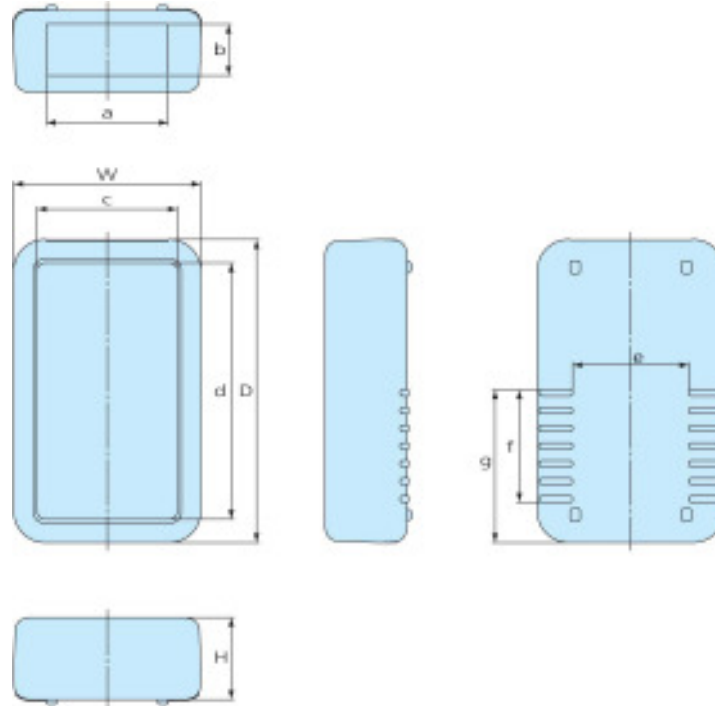

Gehäuse für folgende Batterietypen:

Cases for following batterie types:

Batterietyp <i>batterie type</i>	Bestellzusatz <i>please add</i>
2 x AAA	- A2
3 x AAA	- A3
2 x AA	- B2
3 x AA	- B3
4 x AA	- B4
1 x 9V	- 9V
ohne Batteriefach <i>without battery case</i>	- N

Abmessungen Schutzabdeckung Dimensions Silicone Cover

Part No.	W	H	D	a	b	c	d	e	f	g
TKC 115 - N	74	24	120	48,3	12	55,5	101,5	46	44,5	60,5
TKC 115 - A2	74	24	120	48,3	12	55,5	101,5	46	44,5	60,5
TKC 115 - A3	74	24	120	48,3	12	55,5	101,5	46	44,5	60,5
TKC 115H - N	74	32,5	120	48,3	20,5	55,5	101,5	46	44,5	60,5
TKC 115H - A2	74	32,5	120	48,3	20,5	55,5	101,5	46	44,5	60,5
TKC 115H - A3	74	32,5	120	48,3	20,5	55,5	101,5	46	44,5	60,5
TKC 115H - B2	74	32,5	120	48,3	20,5	55,5	101,5	46	44,5	60,5
TKC 115H - 9V	74	32,5	120	48,3	20,5	55,5	101,5	46	44,5	60,5
TKC 135 - N	81	32	141	55	19	59,5	118,5	53	59	79
TKC 135 - B2	81	32	141	55	19	59,5	118,5	53	59	79
TKC 135 - B3	81	32	141	55	19	59,5	118,5	53	59	79
TKC 135 - 9V	81	32	141	55	19	59,5	118,5	53	59	79
TKC 135H - N	81	40	141	55	27	59,5	118,5	53	59	79
TKC 135H - B2	81	40	141	55	27	59,5	118,5	53	59	79
TKC 135H - B3	81	40	141	55	27	59,5	118,5	53	59	79
TKC 135H - 9V	81	40	141	55	27	59,5	118,5	53	59	79
TKC 165 - N	85	32	171	59	19	63,5	148,5	53	67	92
TKC 165 - B4	85	32	171	59	19	63,5	148,5	53	67	92
TKC 165H - N	85	40	171	59	27	63,5	148,5	53	67	92
TKC 165H - B4	85	40	171	59	27	63,5	148,5	53	67	92