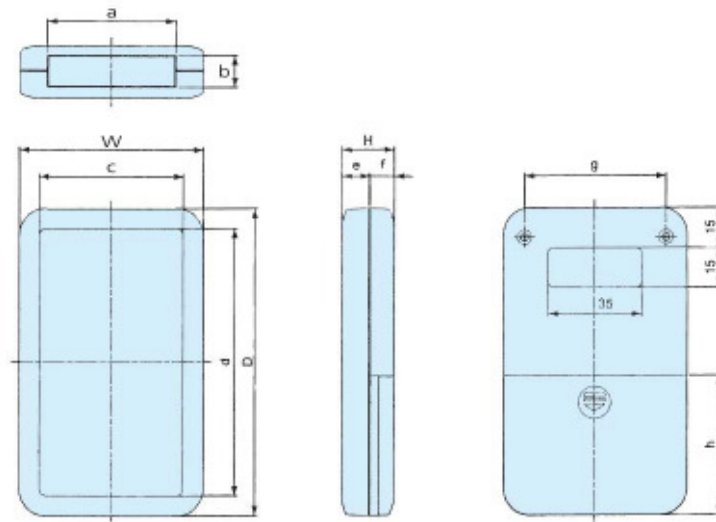

Abmessungen Gehäuse *Dimensions Case*

TKC 115, TKC 115H