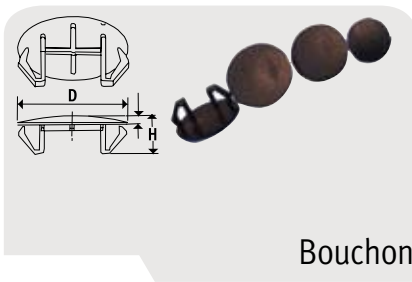

Pieds pour boîtier

<b>No. article</b>	<b>LPR 9811</b>
Int. Ø / Ext. Ø	10,0mm / 12,7mm
Matériel / Couleur	Polyuréthane / Noir
Stock / Emballage à	<input type="checkbox"/> / 100 pcs.

Pieds pour boîtier

<b>No. article</b>	<b>LPR 9805</b>
H / D	7.6mm / 20.6mm
Matériel / Couleur	Polyuréthane / Noir
Stock / Emballage à	<input type="checkbox"/> / 100 pcs.

ISO 9001

MZ-8

Accessoires de montage

Bouchon

Ouverture de montage $\varnothing$	Mesure H + D	Matériau	Couleur	No. article	Emballage à	Stock
9.5 - 11.0mm	H = 12.6mm D = $\varnothing$ 16mm	POM	Noir	LPR 2040	100 pcs.	<input type="checkbox"/>
12.7 - 14.3mm	H = 12.0mm D = $\varnothing$ 18.5mm			LPR 2041		
15.0 - 17.5mm	H = 12.0mm D = $\varnothing$ 21.5mm			LPR 2042		
18.4 - 20.6mm	H = 12.0mm D = $\varnothing$ 25.0mm			LPR 2043		