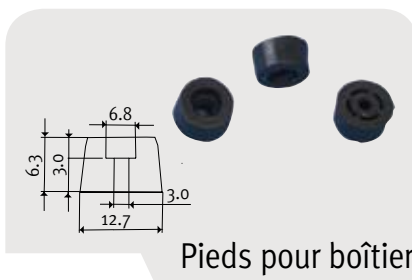

Support de tube

No. article	LPR 9853
Fixation / Couleur	Avec vis / Noir
Matériel	Polyastomer
Stock / Emballage à	☐ / 100 pcs.