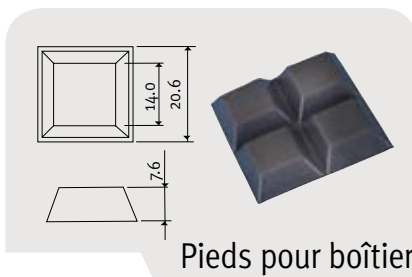

Pieds pour boîtier

Pieds pour boîtier

No. article	LPR 9805
H / D	7.6mm / 20.6mm
Matériel / Couleur	Polyuréthane / Noir
Stock / Emballage à	☐ / 100 pcs.

ISO 9001

MZ-8

Accessoires de montage