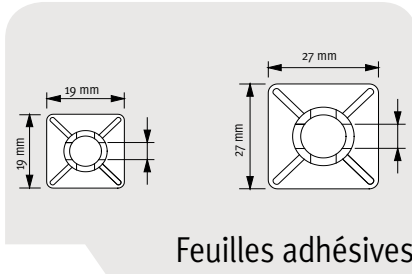

Longueur x Largeur	Max. Ø l'attache de câble	Matériel	Couleur	No. article	Emballage à	Stock
19x19mm	3.6mm	ABS	Nature	LPR 3301-N	100 pcs.	☐
			Noir	LPR 3301-SW		
26.5x26.5mm	4.8mm		Nature	LPR 3302-N		
			Noir	LPR 3302-SW