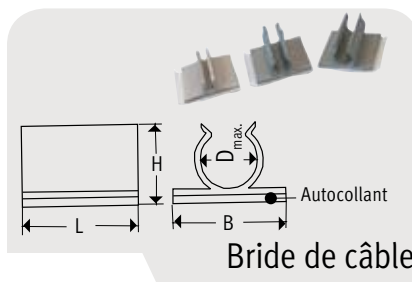

ISO 9001

MZ-8

Accessoires de montage

Bouchon

Ouverture de montage $\varnothing$	Mesure H + D	Matériau	Couleur	No. article	Emballage à	Stock
9.5 - 11.0mm	H = 12.6mm D = $\varnothing$ 16mm	POM	Noir	LPR 2040	100 pcs.	<input type="checkbox"/>
12.7 - 14.3mm	H = 12.0mm D = $\varnothing$ 18.5mm			LPR 2041		
15.0 - 17.5mm	H = 12.0mm D = $\varnothing$ 21.5mm			LPR 2042		
18.4 - 20.6mm	H = 12.0mm D = $\varnothing$ 25.0mm			LPR 2043		

Bride de câble

Mesure A	Mesure B	Mesure C	Mesure D	Mesure H	No. article	Emballage à	Stock
10mm	5mm	6mm	19mm	9mm	LPR 5430	100 pcs.	<input type="checkbox"/>
12.5mm	8mm	11mm	26mm	13mm	LPR 5432		
16mm	15mm	18mm		18mm	LPR 5436		