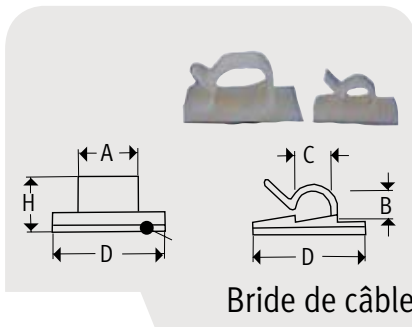

Pieds pour boîtier

<b>No. article</b>	<b>LPR 9811</b>
Int. Ø / Ext. Ø	10,0mm / 12,7mm
Matériel / Couleur	Polyuréthane / Noir
Stock / Emballage à	<input type="checkbox"/> / 100 pcs.

Pieds pour boîtier

<b>No. article</b>	<b>LPR 9805</b>
H / D	7.6mm / 20.6mm
Matériel / Couleur	Polyuréthane / Noir
Stock / Emballage à	<input type="checkbox"/> / 100 pcs.

ISO 9001

MZ-8

Accessoires de montage

Bouchon

Ouverture de montage $\varnothing$	Mesure H + D	Matériau	Couleur	No. article	Emballage à	Stock
9.5 - 11.0mm	H = 12.6mm D = $\varnothing$ 16mm	POM	Noir	LPR 2040	100 pcs.	<input type="checkbox"/>
12.7 - 14.3mm	H = 12.0mm D = $\varnothing$ 18.5mm			LPR 2041		
15.0 - 17.5mm	H = 12.0mm D = $\varnothing$ 21.5mm			LPR 2042		
18.4 - 20.6mm	H = 12.0mm D = $\varnothing$ 25.0mm			LPR 2043		

Bride de câble

Mesure A	Mesure B	Mesure C	Mesure D	Mesure H	No. article	Emballage à	Stock
10mm	5mm	6mm	19mm	9mm	LPR 5430	100 pcs.	<input type="checkbox"/>
12.5mm	8mm	11mm	26mm	13mm	LPR 5432		
16mm	15mm	18mm		18mm	LPR 5436		