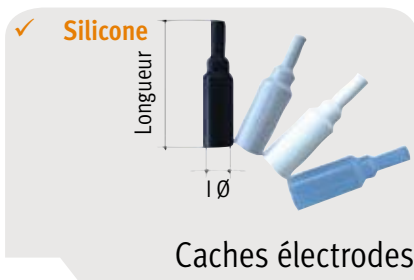

Int. Ø	Couleur	Longueur	No. article	Emballage à	Stock
10mm	Blanc	70mm	168.1102.0000	100 pcs.	☐
	Noir		168.1104.0000		
	Transparent		168.1101.0000		
	Gris		168.1103.0000		
12mm	Blanc	55mm	168.1122.0000	100 pcs.	☐
	Noir		168.1124.0000		
	Transparent		168.1121.0000		
	Gris		168.1123.0000		
16mm	Blanc	90mm	168.1162.0000	200 pcs.	☐
	Noir		168.1164.0000		
	Transparent	70mm	168.1161.0000		
	Gris		168.1163.0000		
18mm	Blanc	63mm	168.1182.0000	100 pcs.	☒
	Noir		168.1184.0000		☐
	Transparent		168.1181.0000		
	Gris		168.1183.0000		
20mm	Blanc	100mm	168.1202.0000	200 pcs.	☒
	Noir	83mm	168.1204.0000	100 pcs.	☐
	Transparent		168.1201.0000	200 pcs.	
	Gris		168.1203.0000