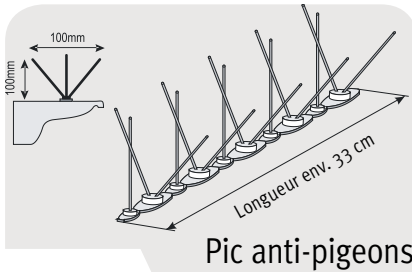

✓ ATTENTION

No. article	175.0000.0001
Longueur des côtés	50 mm
Stock / Emballage à	☐ / A4 à 40 pcs. Unique adhésif disponible

No. article	175.3330.0000
Matériel / Partition / Couleur	Plastique et Métal / 3 x 33 cm / Transparent
Stock / Emballage à	☐ / environ 1 m (3 pcs.)