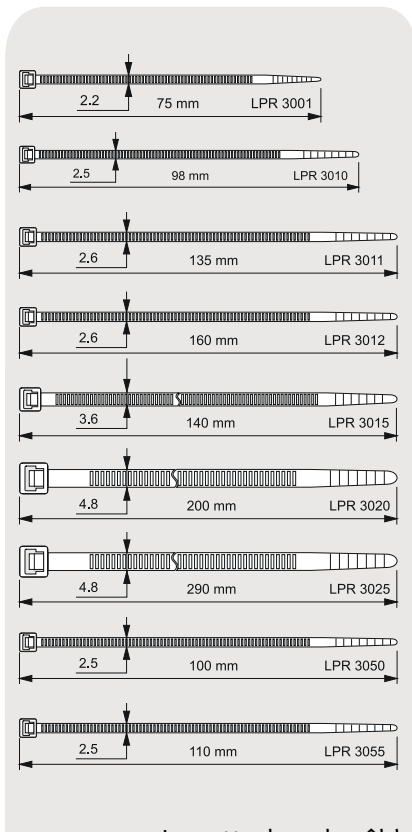

Longueur	Transparent	Tête et pieds variables	No. article	Emballage à	Stock
10mm	✓	✓	171.2100.0000	100 pcs.	☐
20mm			171.2200.0000		
30mm			171.2300.0000		
40mm			171.2400.0000		
50mm			171.2500.0000		
60mm			171.2600.0000		
70mm			171.2700.0000		

Longueur	Transparent	Tête, pieds et longueur variables	No. article	Emballage à	Stock
20mm	✓	✓	171.3200.0000	100 pcs.	☐
40mm			171.3400.0000		
60mm			171.3600.0000		

<b>No. article</b>	<b>171.3000.0000</b>
Hauteur / Couleur	20 mm / Transparent
Stock / Emballage à	☐ / 100 pcs.

ISO 9001

MZ-5

Accessoires de montage

Int. Ø	Matériel	Longueur	No. article	Emballage à	Stock
12mm	Laiton nickelé	20mm	171.0412.0200	100 pcs.	☐
		30mm	171.0412.0300		
		40mm	171.0412.0400		
		50mm	171.0412.0500		
15mm		20mm	171.0415.0200		
		30mm	171.0415.0300		
		40mm	171.0415.0400		
		50mm	171.0415.0500		
18mm		20mm	171.0418.0200		
		30mm	171.0418.0300		
		40mm	171.0418.0400		
		50mm	171.0418.0500		
22mm		20mm	171.0422.0200		
		30mm	171.0422.0300		
		40mm	171.0422.0400		
		50mm	171.0422.0500		
	60mm	171.0422.0600			
	80mm	171.0422.0800			
		100mm	171.0422.1000		

Int. Ø	Longueur	Transparent	Emballage à	Stock
8mm	20 / 30 / 40 / 50 / 60 / 70mm	✓	100 pcs.	☐
10mm	20 / 30 / 40 / 50 / 60 / 70mm			
12mm	20 / 30 / 40 / 50 / 60 / 70mm			
14mm	20 / 30 / 40 / 50 / 60 / 70mm			
15mm	20 / 30 / 40 / 50 / 60 / 70mm			
16mm	20 / 30 / 40 / 50 / 60 / 70mm			
18mm	20 / 30 / 40 / 50 / 60 / 70mm			
20mm	20 / 30 / 40 / 50 / 60 / 70mm			